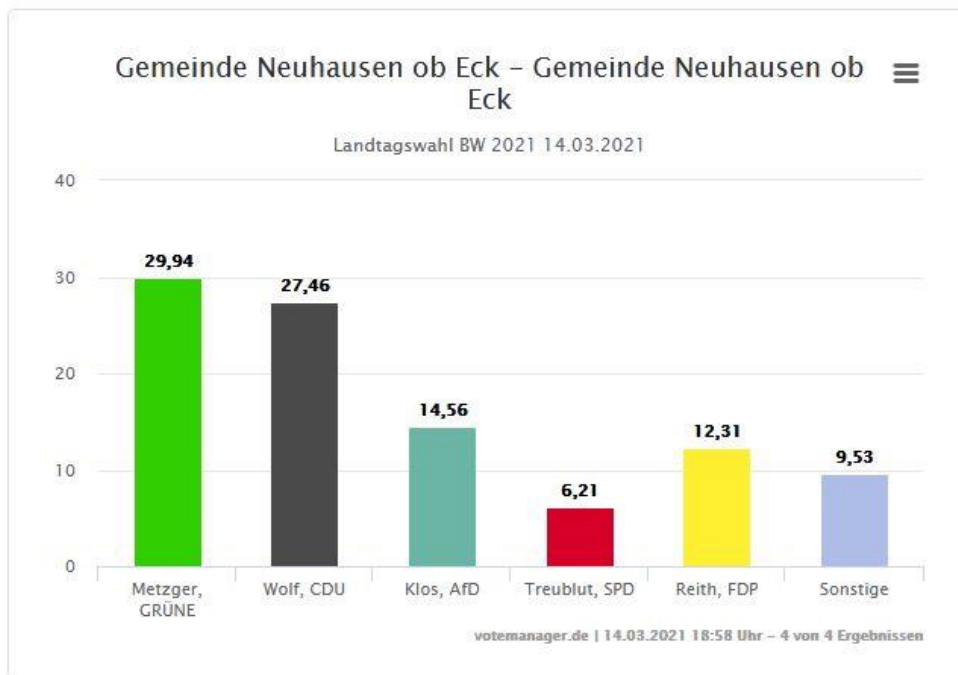

# Landtagswahl BW 2021

Gemeinde Neuhausen ob Eck

Start 14.03.2021 ▾ Gemeinde Neuhausen ob Eck ▾

Gemeinde Neuhausen ob Eck		
<b>Alle Schnellmeldungen eingegangen!</b> <b>(4 von 4 Ergebnissen)</b>		
Wahlberechtigte	2.871	
Wähler/innen	1.704	59,35 %
ungültige Stimmen	14	0,82 %
gültige Stimmen	1.690	99,18 %

	Anzahl	Prozent
Metzger, GRÜNE	506	29.94 %
Wolf, CDU	464	27.46 %
Klos, AfD	246	14.56 %
Treublut, SPD	105	6.21 %
Reith, FDP	208	12.31 %
Polster, DIE LINKE	49	2.90 %
Kamphenkel, ÖDP	6	0.36 %
Wallschläger, FREIE WÄHLER	46	2.72 %
Berger, dieBasis	23	1.36 %
Schlegel, KlimalisteBW	12	0.71 %
Kajganić, W2020	13	0.77 %
Fidler, Volt	12	0.71 %

Die Wahlbeteiligung liegt bei: **59,35 %**