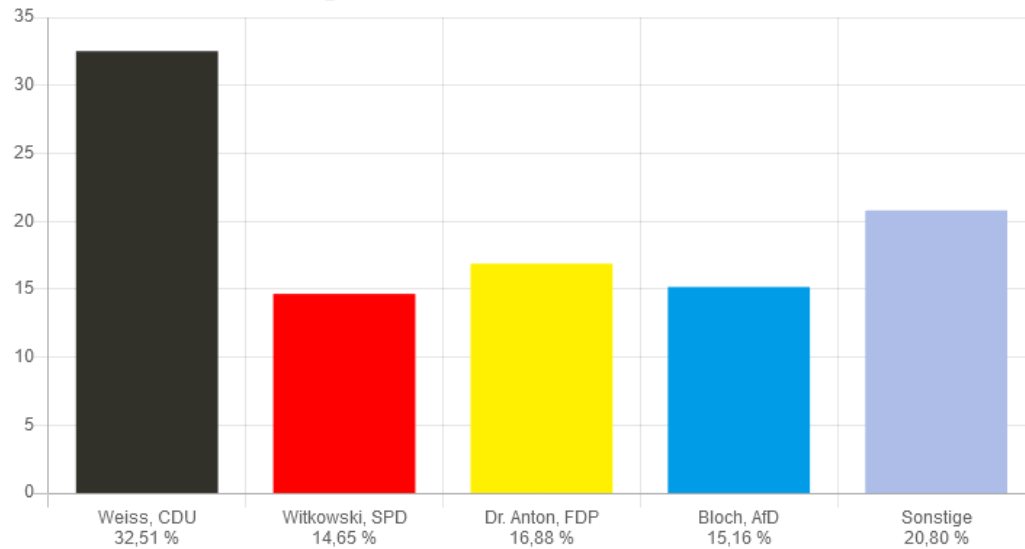

Erststimmen

Zweitstimmen

### Gemeinde Neuhausen ob Eck Bundestagswahl 2021 26.09.2021 - Erststimmen

votemanager.de | 26.09.2021 20:09 Uhr - 4 von 4 Ergebnissen

	Anzahl	Prozent
■ Weiss, CDU	699	32,51 %
■ Witkowski, SPD	315	14,65 %
■ Reif, GRÜNE	227	10,56 %
■ Dr. Anton, FDP	363	16,88 %
■ Bloch, AfD	326	15,16 %
■ Karlikli, DIE LINKE	68	3,16 %
■ Spiegelhalter-Schäfer, FREIE WÄHLER	50	2,33 %
■ Raffelt, ÖDP	12	0,56 %
■ Moritz, dieBasis	73	3,40 %
■ Caraggiu, Die Humanisten	17	0,79 %