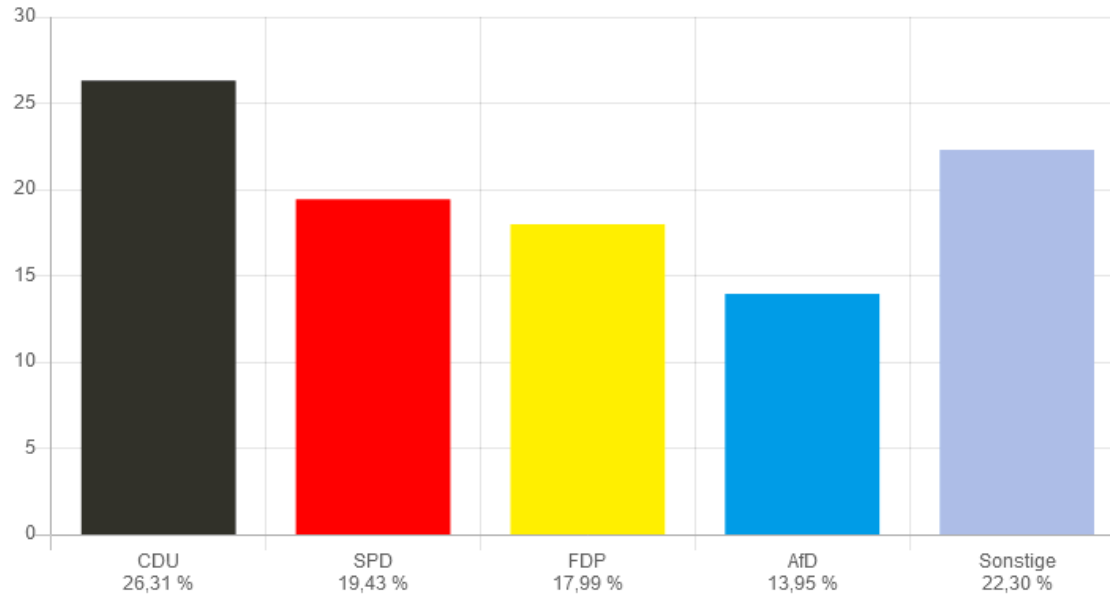

Gemeinde Neuhausen ob Eck Bundestagswahl 2021 26.09.2021 - Zweitstimmen

votemanager.de | 26.09.2021 20:09 Uhr - 4 von 4 Ergebnissen

	Anzahl	Prozent
■ CDU	566	26,31 %
■ SPD	418	19,43 %
■ GRÜNE	210	9,76 %
■ FDP	387	17,99 %
■ AfD	300	13,95 %
■ DIE LINKE	59	2,74 %
■ Tierschutzpartei	47	2,19 %
■ Die PARTEI	14	0,65 %
■ FREIE WÄHLER	37	1,72 %
■ PIRATEN	0	0,00 %
■ ÖDP	6	0,28 %
■ NPD	8	0,37 %
■ DiB	2	0,09 %
■ MLPD	0	0,00 %
■ DKP	0	0,00 %
■ dieBasis	60	2,79 %
■ Bündnis C	2	0,09 %
■ BÜRGERBEWEGUNG	4	0,19 %
■ BÜNDNIS21	3	0,14 %
■ LKR	0	0,00 %
■ Die Humanisten	5	0,23 %
■ Gesundheitsforschung	5	0,23 %
■ Team Todenhöfer	13	0,60 %
■ Volt	5	0,23 %