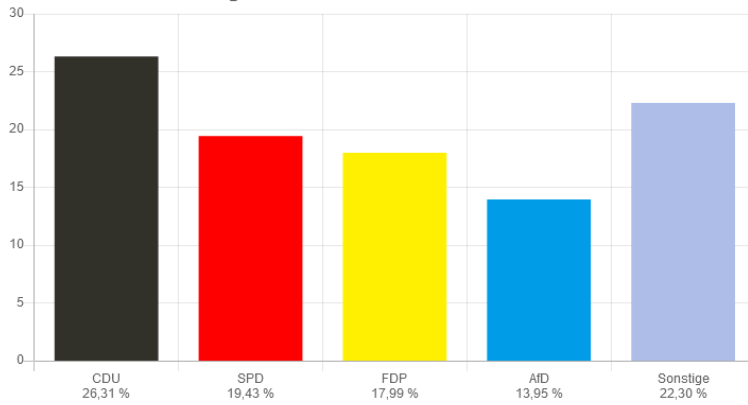

## Einen Dank an alle Wählerinnen und Wähler, Wahlhelferinnen und Wahlhelfer

Am vergangenen Sonntag haben die Wahlen zum 20. Bundestag stattgefunden. Durch die Corona-Pandemie waren in den Wahllokalen strenge Hygiene- und Abstandsregelungen einzuhalten, was zu einem enormen organisatorischen Mehraufwand geführt hat. Die Vorbereitungen für die Wahl waren umfangreich, am Wahltag selbst gab es für die Wahlhelferinnen und Wahlhelfer ebenfalls wieder viel Arbeit. So war von 8.00 – 18.00 Uhr in den drei Wahllokalen der Wahldienst zu leisten, sowie die Brief- und Urnenwahl auszuzählen. Mit einer Anzahl von 2.172 Wählerinnen und Wählern lag die Wahlbeteiligung bei 76,02 %.

Herzliche Grüße

Marina Jung - Vorsitzende Gemeindegewahlprüfungsausschuss und Bürgermeisterin

	Anzahl	Prozent
■ Weiss, CDU	699	32,51 %
■ Witkowski, SPD	315	14,65 %
■ Reif, GRÜNE	227	10,56 %
■ Dr. Anton, FDP	363	16,88 %
■ Bloch, AfD	326	15,16 %
■ Karlikli, DIE LINKE	68	3,16 %
■ Spiegelhalter-Schäfer, FREIE WÄHLER	50	2,33 %
■ Raffelt, ÖDP	12	0,56 %
■ Moritz, dieBasis	73	3,40 %
■ Caraggiu, Die Humanisten	17	0,79 %

Gemeinde Neuhausen ob Eck - Gemeinde Neuhausen ob Eck

**Gemeinde Neuhausen ob Eck  
Bundestagswahl 2021 26.09.2021 - Zweitstimmen**

votemanager.de | 26.09.2021 20:09 Uhr - 4 von 4 Ergebnissen

	Anzahl	Prozent
■ CDU	566	26,31 %
■ SPD	418	19,43 %
■ GRÜNE	210	9,76 %
■ FDP	387	17,99 %
■ AfD	300	13,95 %
■ DIE LINKE	59	2,74 %
■ Tierschutzpartei	47	2,19 %
■ Die PARTEI	14	0,65 %
■ FREIE WÄHLER	37	1,72 %
■ PIRATEN	0	0,00 %
■ ÖDP	6	0,28 %
■ NPD	8	0,37 %
■ DiB	2	0,09 %
■ MLPD	0	0,00 %
■ DKP	0	0,00 %
■ dieBasis	60	2,79 %
■ Bündnis C	2	0,09 %
■ BÜRGERBEWEGUNG	4	0,19 %
■ BÜNDNIS21	3	0,14 %
■ LKR	0	0,00 %
■ Die Humanisten	5	0,23 %
■ Gesundheitsforschung	5	0,23 %
■ Team Todenhöfer	13	0,60 %
■ Volt	5	0,23 %