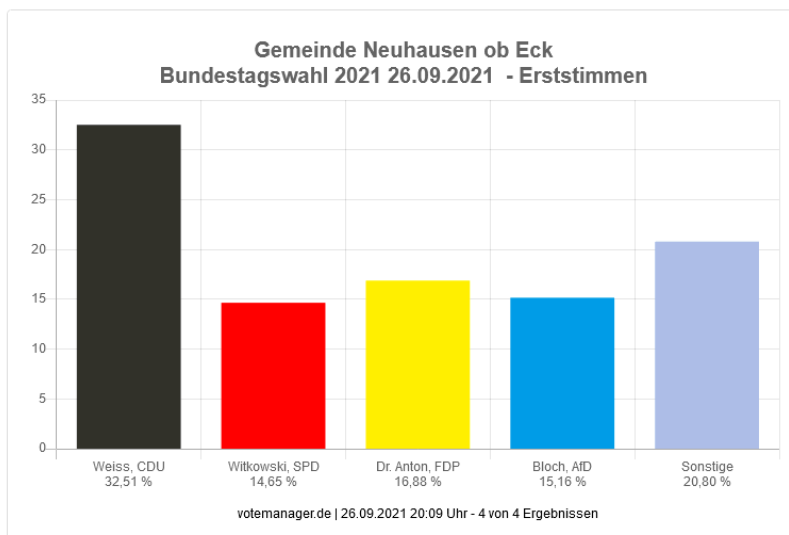

Bundestagswahl vom 26. September 2021

Einen Dank an alle Wählerinnen und Wähler, Wahlhelferinnen und Wahlhelfer

Am vergangenen Sonntag haben die Wahlen zum 20. Bundestag stattgefunden. Durch die Corona-Pandemie waren in den Wahllokalen strenge Hygiene- und Abstandsregelungen einzuhalten, was zu einem enormen organisatorischen Mehraufwand geführt hat. Die Vorbereitungen für die Wahl waren umfangreich, am Wahltag selbst gab es für die Wahlhelferinnen und Wahlhelfer ebenfalls wieder viel Arbeit. So war von 8.00 – 18.00 Uhr in den drei Wahllokalen der Wahldienst zu leisten, sowie die Brief- und Urnenwahl auszuzählen. Mit einer Anzahl von 2.172 Wählerinnen und Wählern lag die Wahlbeteiligung bei 76,02 %.

Die Wahlhelferinnen und Wahlhelfer haben ihre ehrenamtliche Aufgabe engagiert ausgeübt und zu einem reibungslosen Ablauf beigetragen. Dafür danke ich Ihnen sehr. Mein Dank gilt auch den Mitarbeiterinnen und Mitarbeitern, welche die Wahlen in bewährter Zusammenarbeit vorbereitet, organisiert und abgewickelt haben.

Herzliche Grüße

Marina Jung - Vorsitzende Gemeindegewahlprüfungsausschuss und Bürgermeisterin

	Anzahl	Prozent
■ Weiss, CDU	699	32,51 %
■ Witkowski, SPD	315	14,65 %
■ Reif, GRÜNE	227	10,56 %
■ Dr. Anton, FDP	363	16,88 %
■ Bloch, AfD	326	15,16 %
■ Karlikli, DIE LINKE	68	3,16 %
■ Spiegelhalter-Schäfer, FREIE WÄHLER	50	2,33 %
■ Raffelt, ÖDP	12	0,56 %
■ Moritz, dieBasis	73	3,40 %
■ Caraggiu, Die Humanisten	17	0,79 %

Gemeinde Neuhausen ob Eck - Gemeinde Neuhausen ob Eck